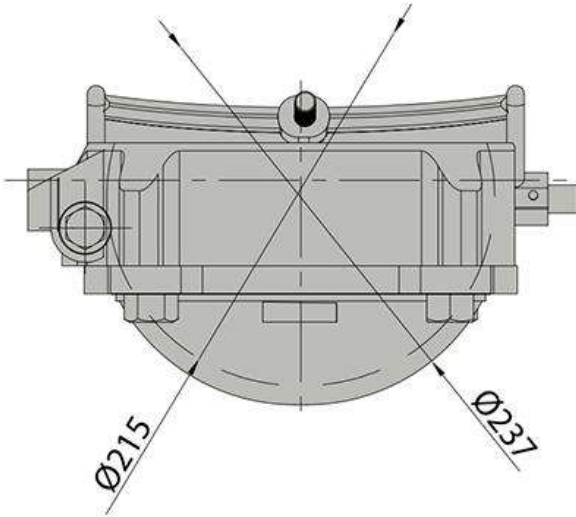

13338

[mm]

Šifra / Code	13338
Max. delovni tlak / Max. working press. [bar]	190
Priključni navoj / Thread	M22x1,5