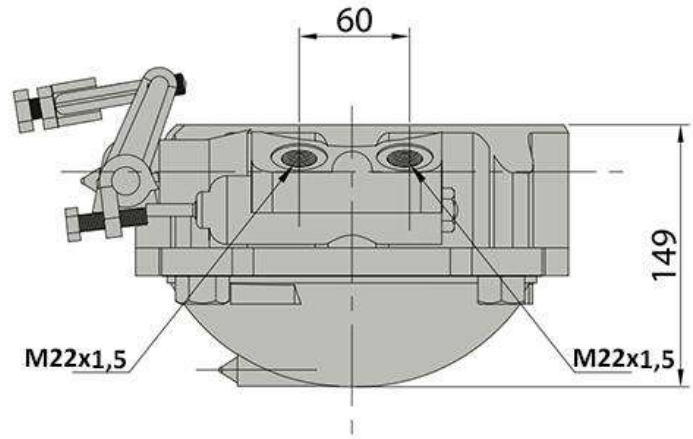

13338

[mm]

Šifra / Code	13338
Max. delovni tlak / Max. working press. [bar]	190
Priključni navoj / Thread	M22x1,5